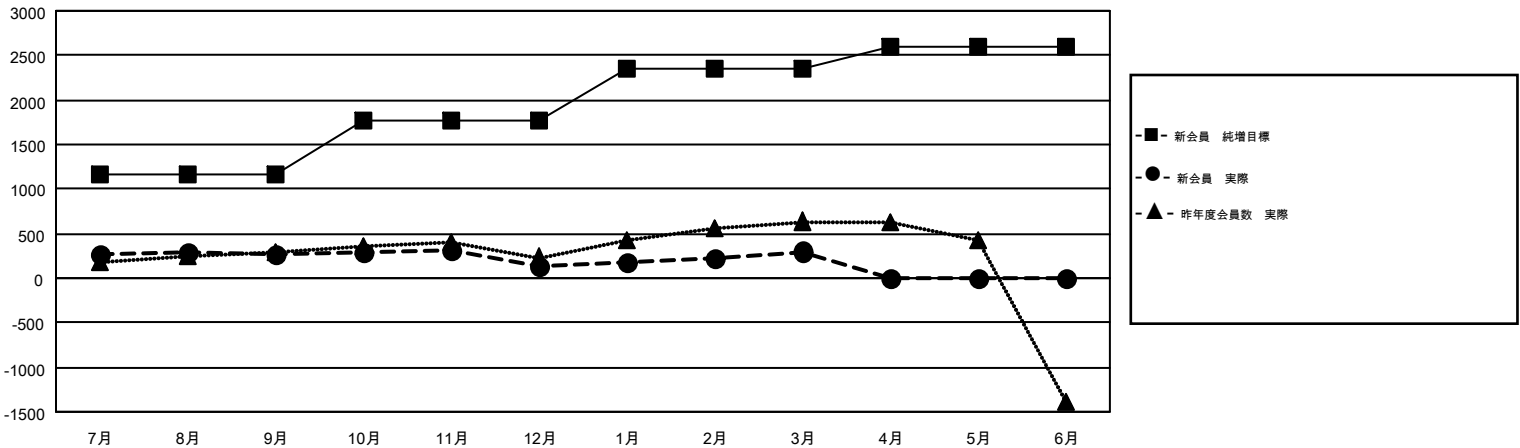

GMT MONTHLY MEMBERSHIP PROGRESS REPORT

Results as of: 3/31/2017

Multiple District 334

LOCATION: JAPAN

GMT: MASAYOSHI MARUYAMA

GMT会則地域 5-Jap

クラブ				名			
結果: 2016-2017				結果: 2016-2017			
四半期	新クラブ目標	新クラブ	解散クラブ	四半期	新会員 (再入会と転入を含めない) 純増目標	新会員 (再入会と転入を含めない) 実際	退会者 (転籍を含む) 実際
7月/8月/9月	0	0	0	7月/8月/9月	1,155	611	334
10月/11月/12月	1	1	0	10月/11月/12月	620	283	424
1月/2月/3月	2	0	1	1月/2月/3月	580	412	246
4月/5月/6月	2	0	0	4月/5月/6月	245	0	0

新クラブ目標及び実績累計

会員目標及び実績累計

解散クラブ: 1	341 CLUBS OF 429 一名以上の新会員を登録	男女別 男性 16,638 (69.31%) 女性 7,367 (30.69%)
退会者 物故会員 113 クラブ解散 0 その他 891 合計 1,004	会員累計データを見るには、ここをクリック	世帯主/家族会員合計 13,735 国際会費半額の家族会員 7,631