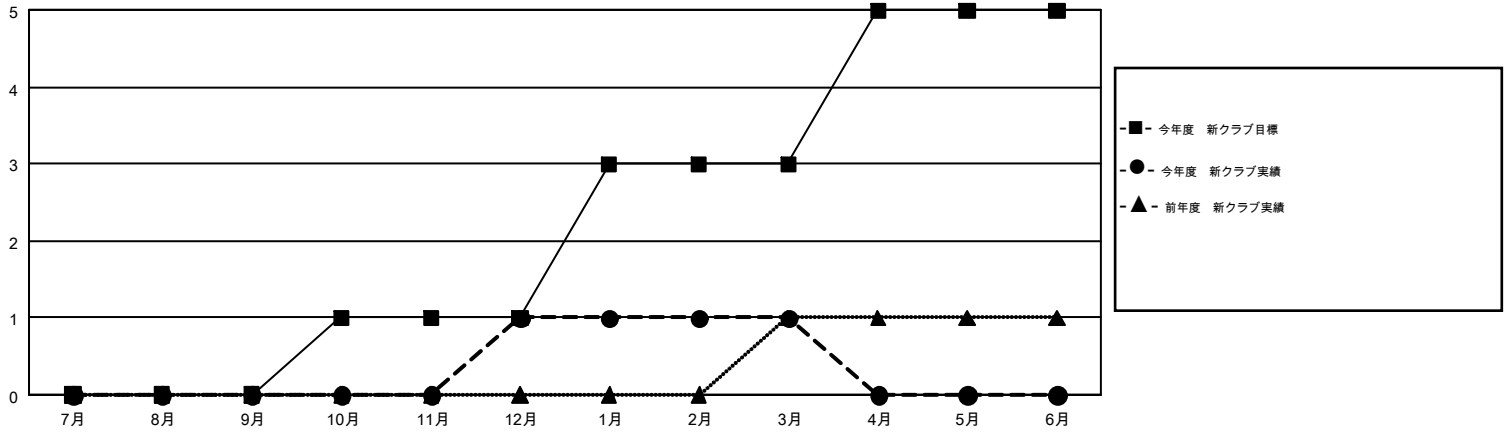

GMT MONTHLY MEMBERSHIP PROGRESS REPORT

Results as of: 3/31/2017

Multiple District 334

LOCATION: JAPAN

GMT: MASAYOSHI MARUYAMA

GMT会則地域 5-Jap

クラブ				名			
結果: 2016-2017				結果: 2016-2017			
四半期	新クラブ目標	新クラブ	解散クラブ	四半期	新会員 (再入会と転入を含めない) 純増目標	新会員 (再入会と転入を含めない) 実際	退会者 (転籍を含む) 実際
7月/8月/9月	0	0	0	7月/8月/9月	1,155	611	334
10月/11月/12月	1	1	0	10月/11月/12月	620	283	424
1月/2月/3月	2	0	1	1月/2月/3月	580	412	246
4月/5月/6月	2	0	0	4月/5月/6月	245	0	0

新クラブ目標及び実績累計

会員目標及び実績累計

解散クラブ: 1	341 CLUBS OF 429 一名以上の新会員を登録	男女別 男性 16,638 (69.31%) 女性 7,367 (30.69%)
退会者 物故会員 113 クラブ解散 0 その他 891 合計 1,004	会員累計データを見るには、ここをクリック	世帯主/家族会員合計 13,735 国際会費半額の家族会員 7,631